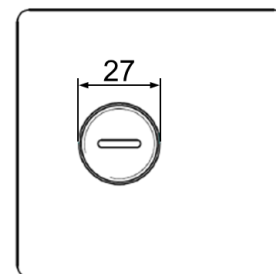

Fernbedienung mit Glasoberfläche für CASAMBI-Netzwerke  
*Remote control with glass surface for CASAMBI networks*

**NEW!**

CASAMBI  
READY

CE

Technische Daten <i>Technical data</i>	schwarz <i>black</i>	weiß <i>white</i>	graue <i>grey</i>
Artikelnummer <i>Part no.</i>	<b>808856</b>	<b>808857</b>	<b>808858</b>
Typ <i>Type</i>	RCG4BTBAB	RCG4BTBAW	RCG4BTBAGR
Funksignal <i>Radio signal</i>	2,4..2,483 GHz; 4 dBm		
Reichweite <i>Range</i>	bis zu 30 Meter <i>up to 30 meters</i>		
Umgebungstemperatur <i>Ambient temperature (ta)</i>	+10...+30 °C		
Batterie <i>Battery</i>	3,3 Vdc CR 2430 Lithium-Ion		
Stromaufnahme <i>Current draw</i>	max. 5 µA		
Abmessungen <i>Dimensions</i>	89 x 89 x 9,8 mm		