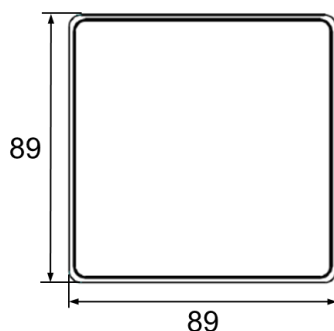

Fernbedienung mit Glasoberfläche für CASAMBI-Netzwerke  
*Remote control with glass surface for CASAMBI networks*

**NEW!**

CASAMBI  
READY

CE

Technische Daten <i>Technical data</i>	schwarz <i>black</i>	weiß <i>white</i>	graue <i>grey</i>
Artikelnummer <i>Part no.</i>	<b>808856</b>	<b>808857</b>	<b>808858</b>
Typ <i>Type</i>	RCG4BTBAB	RCG4BTBAW	RCG4BTBAGR
Funksignal <i>Radio signal</i>	2,4..2,483 GHz; 4 dBm		
Reichweite <i>Range</i>	bis zu 30 Meter <i>up to 30 meters</i>		
Umgebungstemperatur <i>Ambient temperature (ta)</i>	+10...+30 °C		
Batterie <i>Battery</i>	3,3 Vdc CR 2430 Lithium-Ion		
Stromaufnahme <i>Current draw</i>	max. 5 µA		
Abmessungen <i>Dimensions</i>	89 x 89 x 9,8 mm		