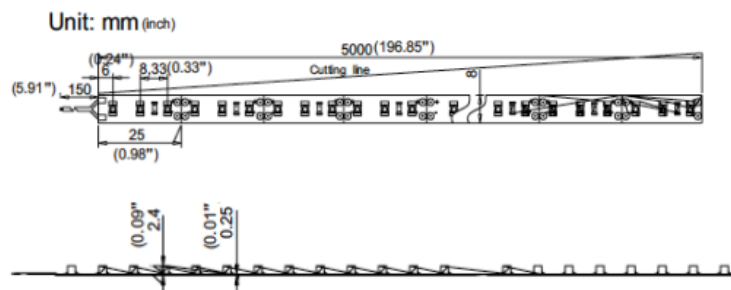

LED-strip 9,6W/m, 24V, standard

Artikel nr:	SC2003	SC2005	SC2006
Matar spänning:	24V	24V	24V
Effekt:	9,6W/m	9,6W/m	9,6W/m
Färg temp:	2700K	3000K	4000K
Lumen:	600lm/m	640lm/m	660lm/m
Dimbar:	JA	JA	JA
IP klass:	IP20	IP20	IP20
CRI:	CRI80	CRI80	CRI80
Klippbar:	2,5:e cm	2,5:e cm	2,5:e cm
Antal LED/m:	60LED/m	60LED/m	60LED/m

Vi lagerför denna LEDstrip i 50m rullar så vi klipper till önskad längd.
Max längd i en matning är 5m utan att få spänningsfall.