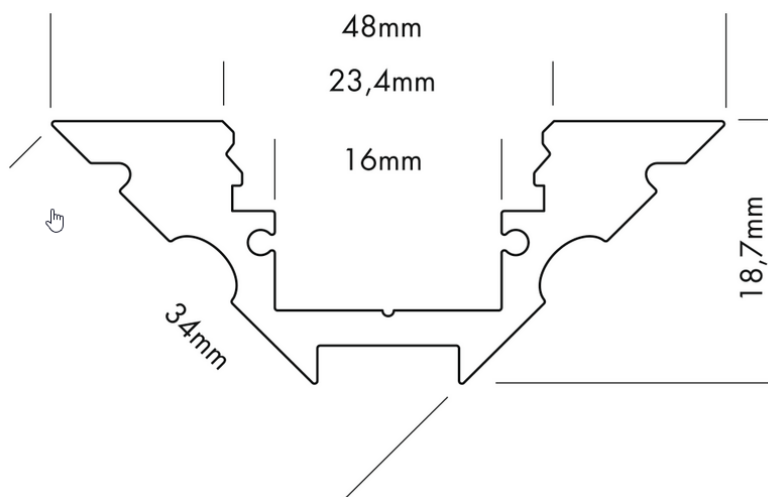

Hörn profil M-line standard

ARTIKEL NR:

98PR1056

Hörn profil, M-line standard 2m, ALU

98PR1061

Klar glas till M-line standard 2m

98PR1028

Frostat glas till M-line standard 2m

98PR1023

Opalglas till M-line standard 2m

98PR1003

Glas svart till svart U-profil, M-line standard 2m

98PR1057

Ändavslut till hörn-profil, M-line ALU