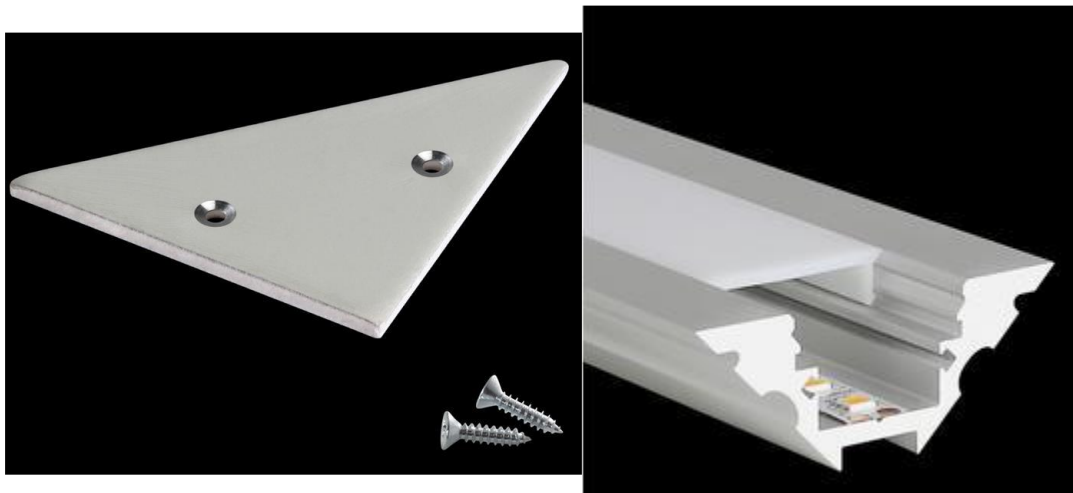

Hörn profil M-line standard

ARTIKEL NR:

98PR1056

Hörn profil, M-line standard 2m, ALU

98PR1061

Klar glas till M-line standard 2m

98PR1028

Frostat glas till M-line standard 2m

98PR1023

Opalglas till M-line standard 2m

98PR1003

Glas svart till svart U-profil, M-line standard 2m

98PR1057

Ändavslut till hörn-profil, M-line ALU