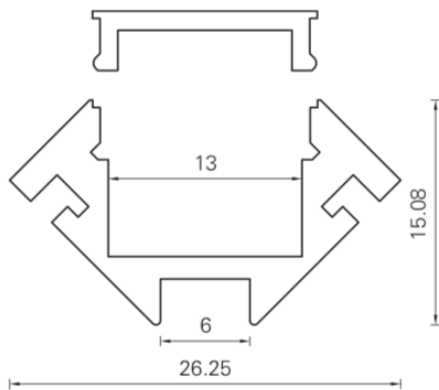

# Hörn profil

ARTIKEL NR:

98UN1008

Hörnprofil

98UN1002

Opalglas

98UN1009

Ändavslut till hörnprofil