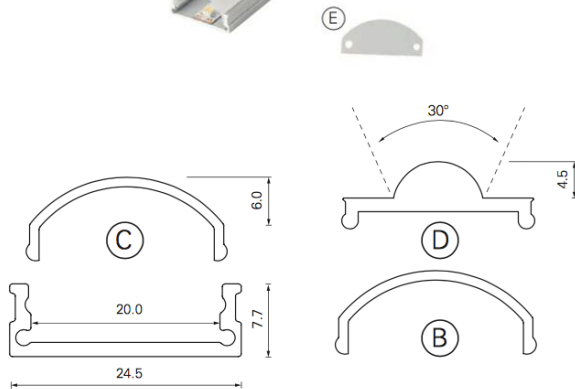

PRODUCT SHEET

Profil plan modell

ARTIKEL NR:

98UN1012

Aluminiumprofil plan

98UN1013

Opalglas till planprofil välvt

98UN1014

Klarglas till planprofil välvt

98UN1015

Ändavslut till planprofil

98UN1016

Clips tillplanprofil