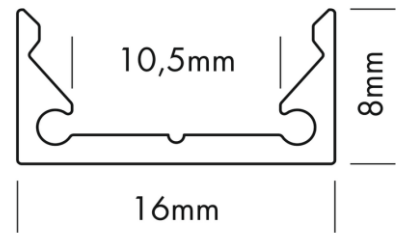

# S-line curve ALU 2m

ARTIKEL NR:

98PR1059

S-line CURVE ALU 2m (minsta diameter 500mm)

98PR1055

Opalglas till S-line profil 2m

98PR1060

Ändavslut ALU