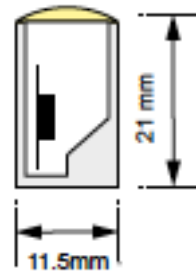

Nex Flex 3000K 12W/m IP67

Artikel nr:	UN2010
Effekt:	12W/m
Ingångs ström:	24V
Färg temp:	3000K
Lumen:	320lm/m
Antal LED/m:	60
IP klass:	IP67
CRI:	>80
Spridningsvinkel:	160°
OBS! Max 10m i en matning.!	