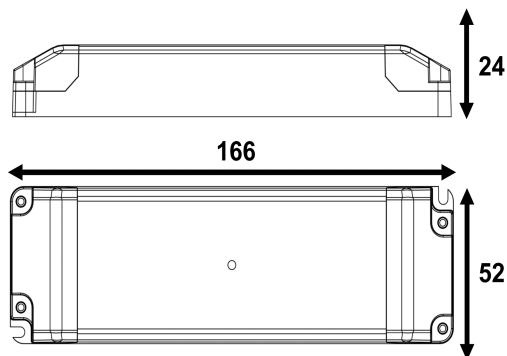

Drivdon 39W/ 350mA

Artikel nr:	AG2018
Effekt:	39W
Matar spänning:	220-240VAC 50/60Hz
Ström:	350mA
Dim funktion:	JA, dimbar genom fas/triac
IP klass:	IP20
Mått:	166x52x24

SELV