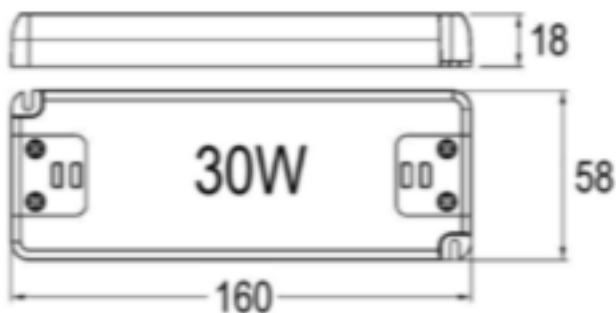

Drivdon 30W/24V

Artikel nr:	AR2001
Effekt:	30W
Matar spänning:	220-240VAC 50/60Hz
Utspänning:	24V
Dim funktion:	NEJ
IP klass:	IP20
Mått:	160 x 58 x 18 mm

SELV