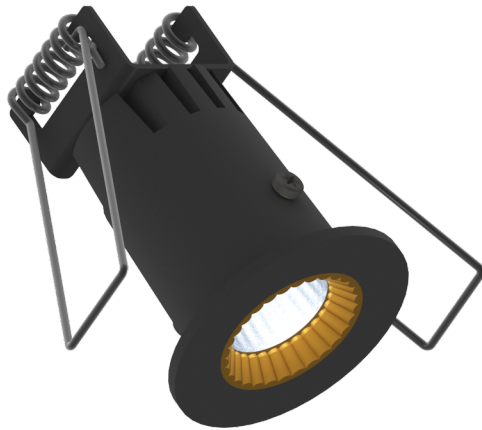

Belysnings partner

Omega 35, SVART/GULD, 2700K, 4,5W

Artikel nr:	IL2000
Matar spänning:	350mA
Ingångs ström:	350mA
Färg temp:	4000K
Lumen:	375lm
Dimbar:	JA
IP klass:	IP44/IP20
CRI:	82
Spridningsvinkel:	40°
Färg:	SVART/GULD
Diameter:	42mm
Inbyggnads hål::	35mm
Material:	Aluminium
	OBS ! SERIEKOPPLAS!