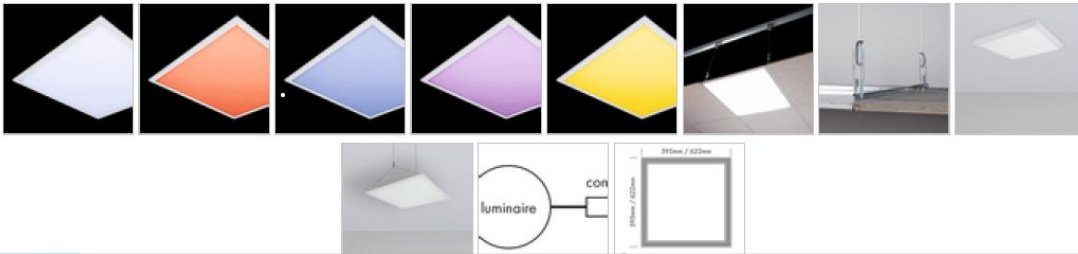

LED-panel RGBW

ARTIKEL NR:	98PR3080
EFFEKT:	65W
MATAR SPÄNNING:	24VDC
FÄRG TEMP:	RGBW, R-250lm, G-850lm, B-200lm, W-330lm (neutralvit)
DIMBAR:	JA, DMX 512, DALI, KNX, 1-10V, CASAMBI, RF by multi
IP KLASS:	IP40
CRI:	>80
SPIDNINGSVINKEL:	120grader
FÄRG:	VIT
MÅTT:	600 x 600 x 10 mm
MATERIAL:	Aluminium
UGR:	>19