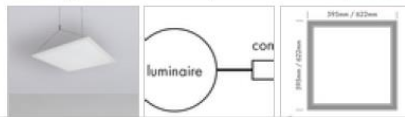

LED-panel RGBW

ARTIKEL NR:	98PR3080
EFFEKT:	65W
MATAR SPÄNNING:	24VDC
FÄRG TEMP:	RGBW, R-250lm, G-850lm, B-200lm, W-330lm (neutralvit)
DIMBAR:	JA, DMX 512, DALI, KNX, 1-10V, CASAMBI, RF by multi
IP KLASS:	IP40
CRI:	>80
SPIDNINGSVINKEL:	120grader
FÄRG:	VIT
MÅTT:	600 x 600 x 10 mm
MATERIAL:	Aluminium
UGR:	>19