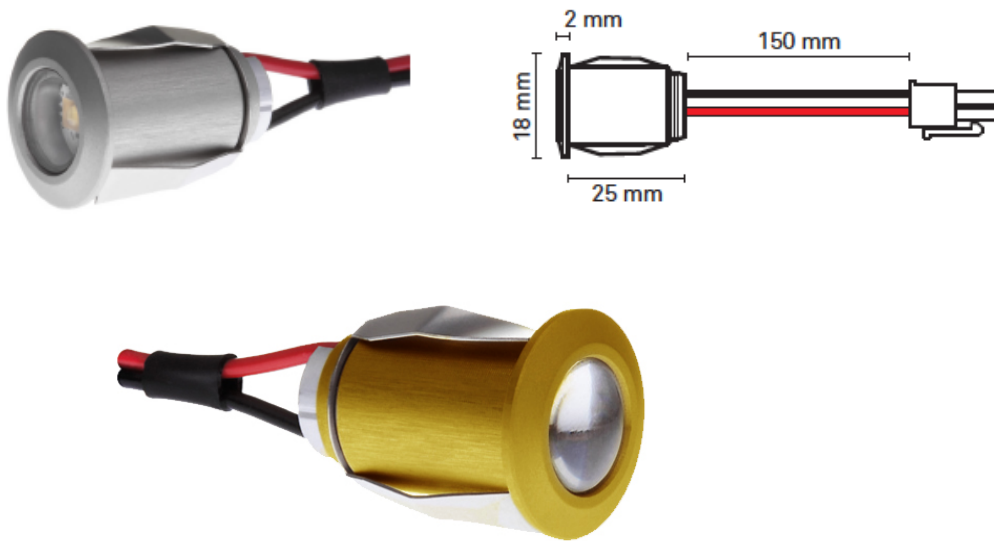

Bp "dot" Fönstersmyg VIT...

Artikel Nr:	OP1002 - 2700K, OP1001- 3000K, OP1003 - 4000K
Ipklass:	Ip44
Färger:	VIT
Färg temperatur:	2700K, 3000K- Art nr: OP1001, 4000K - Art nr: OP1003
Effekt:	3W
Ström:	350mA
Dimmbar:	JA med dimbart drivdon
Spridningsvinkel:	40-60°
Lumen:	100lm
CRI:	90
Anslutning:	Seriekopplas
Monterings hål:	15mm