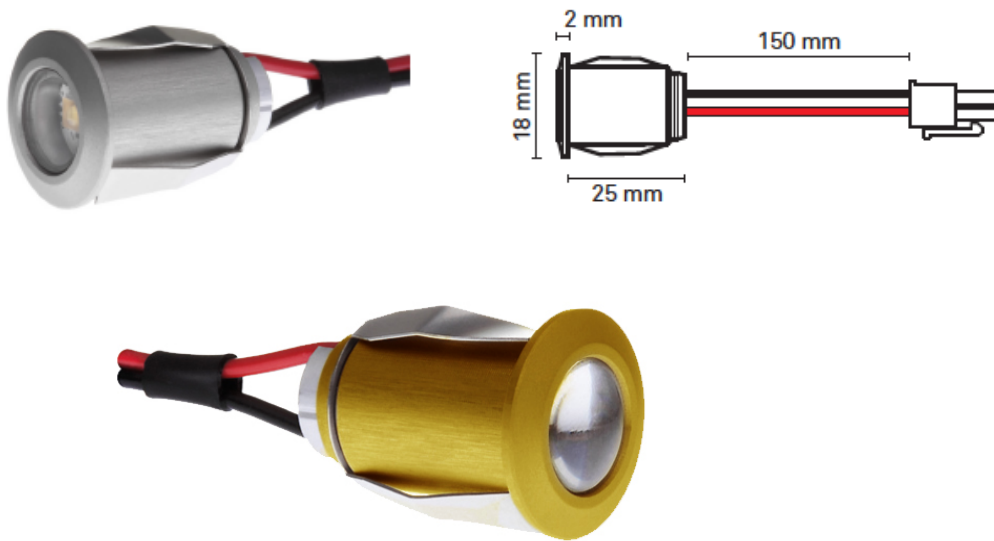

## Bp "dot" Fönstersmyg ALU...

Artikel Nr:	OP1007 - 2700K, OP1008- 3000K, OP1009 - 4000K
Ipklass:	Ip44
Färger:	<b>ALU</b>
Färg temperatur:	2700K, 3000K, 4000K
Effekt:	3W
Ström:	350mA
Dimmbar:	JA med dimbart drivdon
Spridningsvinkel:	40-60°
Lumen:	100lm
CRI:	90
Anslutning:	Seriekopplas
Monterings hål:	15mm