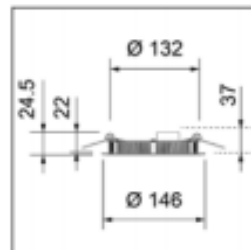

Downlights flatfix superslim

Artikel nr:	UN3026
Ingångs ström:	350mA
Färg temp:	3000K
Lumen:	480lm
Dimbar:	Ja med dimbart drivdon, (medföljer ej.)
IP klass:	IP20
CRI:	80
Spridningsvinkel:	110°
Färg:	Alu white -RAL9016
Diameter:	146mm
Inbyggnads höjd:	37mm
Håltagning:	132mm
Livslängd:	50 000h L70