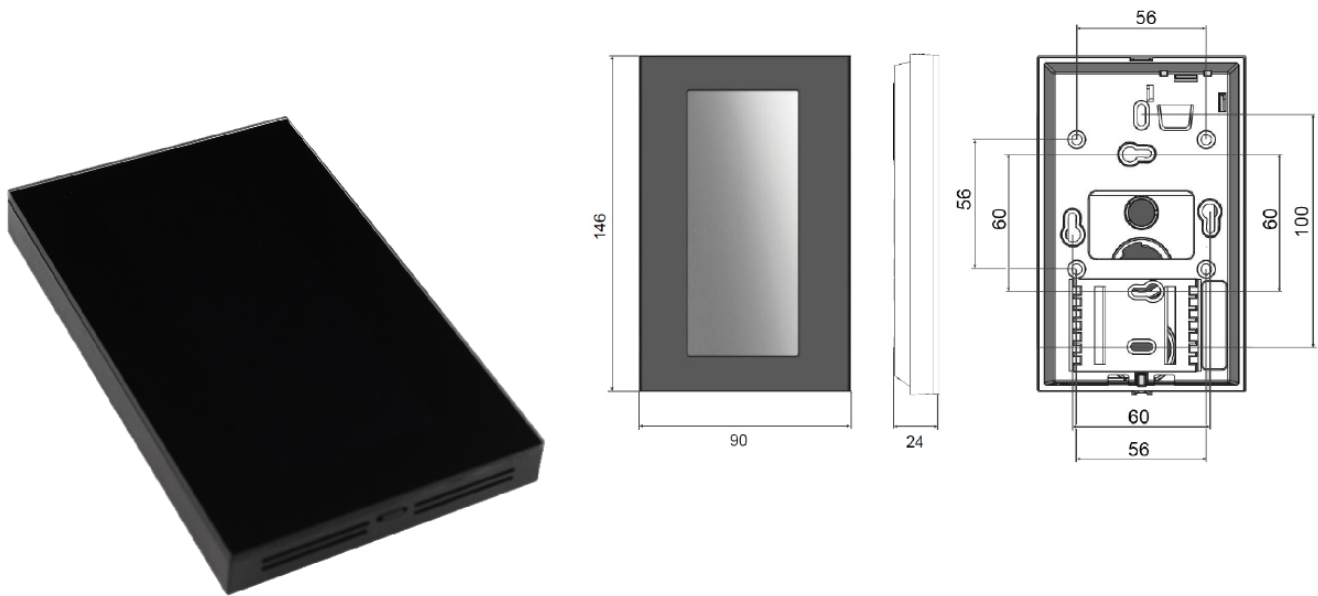

## Wand Touchpanel – ARCA PRO für CASAMBI-Netzwerke

Wall touch panel - ARCA PRO for CASAMBI networks

		schwarz black	weiß white
<b>Artikelnummer</b>	<b>Part no.</b>	<b>808565</b>	<b>808566</b>
Typ	Type	ARCA-PRO BT24B	ARCA-PRO BT24W
Eingangsspannung	Input voltage	15..35 Vdc	
Stromaufnahme	Current consumption	80 mA	
Funksignal	Radio signal	2,4..2,483 GHz; 4 dBm	
Reichweite	Range	bis zu 30 m up to 30 m	
Umgebungstemperatur (ta)	Ambient temperature (ta)	0..+50 °C	
Abmessungen	Dimensions	90 x 146 x 24 mm	

- Edles Touchpanel zur Steuerung von Geräten in CASAMBI-Netzwerken
- Mit der CASAMBI-App konfigurierbar und vielseitig nutzbar
- Mit hochauflösendem 4,8" Display mit Glasoberfläche
- Im Homescreen werden Datum und Uhrzeit, Raumtemperatur, Favoritentasten und Navigationsbereich angezeigt
- Bildschirmschoner zur Reduzierung von Einbrenneffekten
- Schutzklasse: 3
- Für eine einfache Wandmontage läßt sich das Bedienelement abnehmen
- Stromversorgung separat erhältlich, z.B. 401243
- Optional mit weiteren Sensoren für CO<sub>2</sub> und Feuchtigkeit erhältlich
- Elegant touch panel to control devices in CASAMBI networks
- Configurable with the CASAMBI app and usable in many ways
- With high-resolution 4.8" display with glass surface
- The home screen displays the date and time, room temperature, favorites buttons, and navigation pane
- Screen saver to reduce burn-in effects
- Protection class: 3
- For easy wall mounting, the control element can be removed
- Power supply separately available, e.g. 401243
- Optionally available with additional sensors for CO<sub>2</sub> and humidity